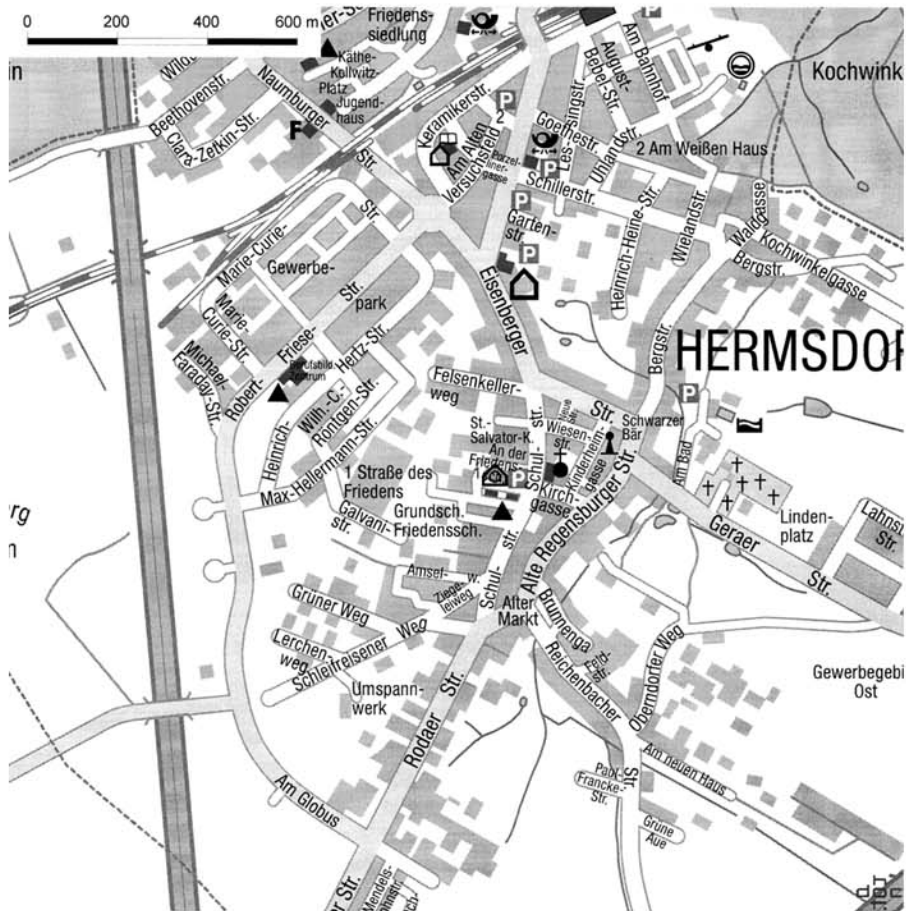

Anfahrt Jugendhaus Hermsdorf

aus Richtung A 4 (Dresden/Erfurt)

- Ausfahrt Hermsdorf-Ost
- Richtung Hermsdorf auf Geraer Strasse bis Ampel
- rechts abbiegen und nach 50m links auf Eisenberger Str.
- auf Eisenberger Str. bleiben bis diese in Naumburger Str. übergeht
- gerade aus durch Kreisell bis über die Bahn fahren
- auf der rechten Seite ist das Jugendhaus

aus Richtung A 9 (Berlin/Nürnberg)

- Ausfahrt Bad Klosterlausnitz / Hermsdorf
- Richtung Hermsdorf fahren
- immer gerade aus bis Ampel - Naumburger Str.
- gerade aus weiter
- nach ca. 200m links ist das Jugendhaus